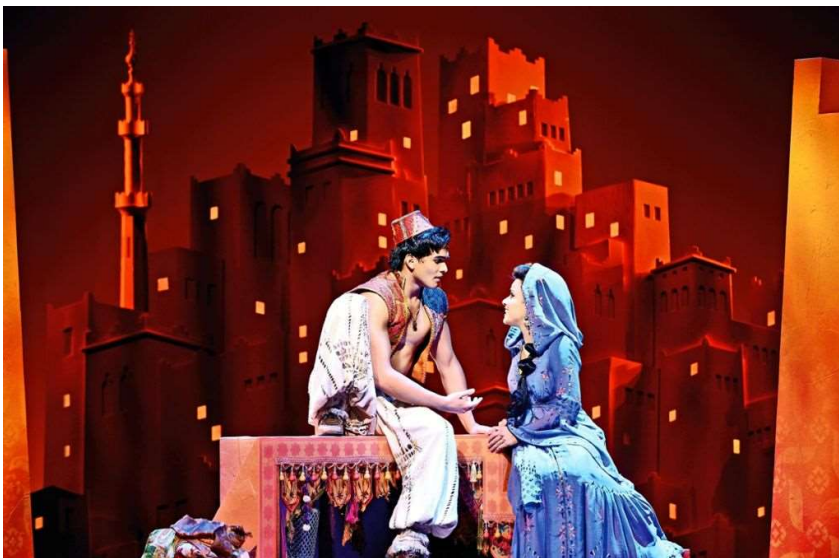

Disney Aladdin

DAS MUSICAL AUS 1001 NACHT

Der Dieb und die Prinzessin

Aladdin lebt als Straßendieb in Agrabah, wo er eines Tages Prinzessin Jasmin trifft und sich hoffnungslos verliebt. Als er eine magische Wunderlampe findet, will er Jasmins Herz mit Hilfe des Flaschengeistes Dschinni erobern. Doch wird er es schaffen, sie rechtzeitig aus den Klauen des mächtigen Dschafar zu befreien?

**Musicalfahrt der Jungen Bühne
für Darsteller und Aktive der
„Roten Zora“ am Di, 04.
Oktober 2022
Abfahrt 16.00 an der RSO.
Ausflugsdauer bis ca.-23.00
Uhr.**

**Für die Teilnahme muss ein
Eigenanteil von 20€
eingebracht werden. Den Rest
übernimmt die Junge Bühne für
Euch.**